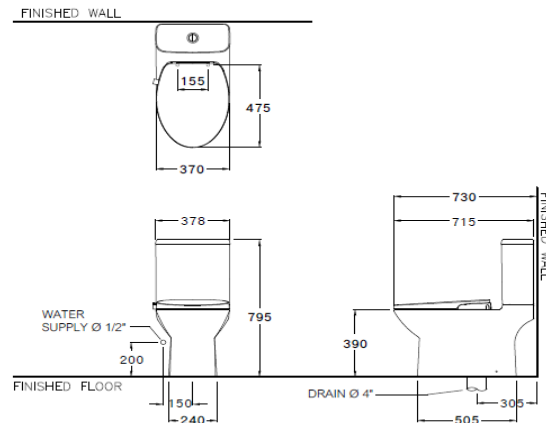

### ลักษณะสินค้า

- มาตรฐาน : มอก. 792-2554
- โถสุขภัณฑ์ : สองชั้น
- ขนาด : 400 x 715 x 795 มม.
- รูปทรงโถ : ยีลองเกต
- ท่อน้ำทิ้ง : ลงพื้น ระยะ 305 มม.
- ระบบการชำระล้าง : ไตรเฟล็กซ์ ฟลัช
- ใช้น้ำ : 3 ลิตร หรือ 4.5 ลิตร

### Product descriptions

- Standard : TIS 792 - 2554
- Water Closet : two piece toilet
- Size : 400 x 715 x 795 mm.
- Bowl Shape : Elongate
- Outlet : S-Trap , rough-in 305 mm.
- Flush System : Triplex Flush
- Water Consumption : 3 Liters or 4.5 Liters

Dimension ware	Dimension pack.	Unit
380 x 715 x 795	415 X 945 X 505	mm.
Net whight	Gross whight	Unit
39.71	70.00	kg.